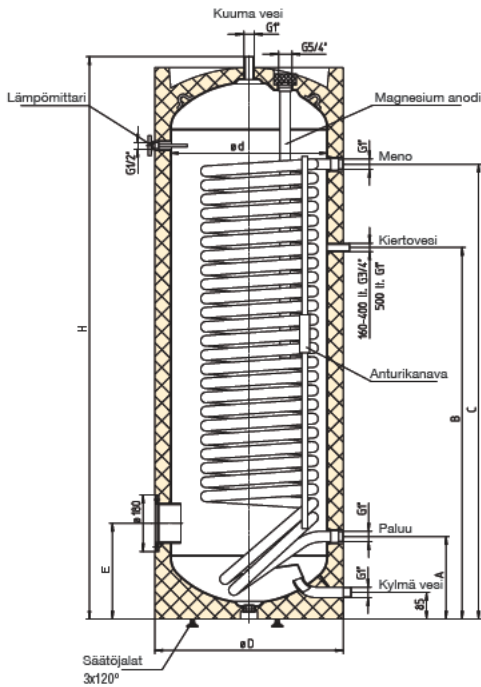

LÄMMINVESIVARAAJA

TEHOKAS
KÄYTTÖVESIVARAAJA
LÄMPÖPUMPULLE

HR 200, HR 300
HR 400, HR 500

AE
Austria Email

TEHOKAS KÄYTTÖVESIVARA AJA LÄMPÖPUMPUILLE

HR-sarjan varaajat on suunniteltu lämpimän käyttöveden tuottoon lämpöpumpun matalalla lämpötilalla. Suuri lämmönvaihdinkierukan pinta-ala mahdollistaa suuren tuoton hyvällä hyötysuhteella. Varaaja sopii myös lämpöpumpun apulämmönlähteelle kuten sähkövastus tai kondenssikattilat.

- Sisäpinta emaloitu standardien DIN 4753 T3 ja T6 mukaan.
- Operating pressure: max 10 bar (6 bar in Switzerland)
- Käyttöpaine max. 10 bar
- Kierukkalämmönvaihdin suurella pinta-alalla
- Energiatehokas 50 mm PU eristys
- Lämpöeriste toimitetaan irrallaan (hopea)
- Yhteet 3/4" ulkokierre HRS 200, 300, 400 ja 1" ulkokierre HRS 500
- Säädettävä lämpöanturikorkeus (sensorikanava)
- Korkealaatuinen lämpömittari mukana
- DIN 4753-sopiva magneesium- tai sähköanodi

LISÄVARUSTEET:

- Lämpötilaohjattu latauspumpusäädin ATR
- Lisävastus 180 mm laipalla
- Varolaite DL-SVRV
- Sähköinen anodi (add-on kit)
- Kuparikierukka 180 mm laipalla (vaaka)
- Lisätietoja erillisessä varuste-esitteessämme

Malli	Mitat mm						Diagonal korkeus	Kierukan pinta-ala	Kierukan teho kW	Lämpöhäviö EN 12897 ¹⁾	Paino	N _L
	A	B	C	D	E	H						
HR 160	263	668	818	600	305	1118	1240	1,4	8,9	1,5	76	3,5
HR 200	263	803	998	600	305	1340	1440	1,8	11,8	1,8	90	5,5
HR 300	263	983	1313	600	305	1797	1870	2,6	17,0	2,2	120	10
HR 400	320	1000	1460	670	345	1832	1930	3,8	24,0	2,5	169	16
HR 500	370	1095	1465	750	370	1838	1970	4,0	24,9	2,7	180	19